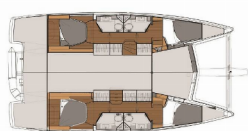

Allure Navis D.O.O. • Antuna Branka Šimića 33 • 21000 Split • Croatia

Phone: +385 95 502 0094

Phone 2: +385 99 844 2210

E-mail: info@allure-navis.com

Web: www.allure-navis.com