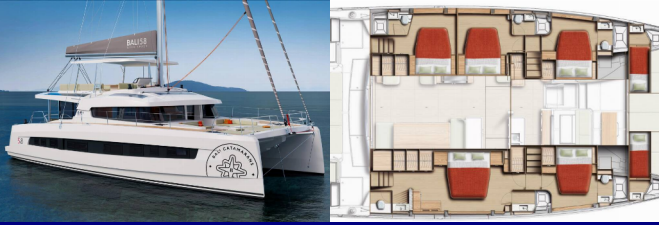

BALI 5.8

Angelina (2025)

Allure Navis D.O.O. • Antuna Branka Šimića 33 • 21000 Split • Croatia

Phone: +385 95 502 0094

Phone 2: +385 99 844 2210

E-mail: info@allure-navis.com

Web: www.allure-navis.com

Yacht Base	Marina Frapa, Rogoznica, Croazia
Yacht ID	7494
Yacht Brands	Catana
Yacht Name	Angelina
Production Year	2025
Length	58 Ft
Cabins	5 + 2
Berths	10 + 2
Max Persons	12
WC/Shower	5 + 2

ATTREZZATURE DI COPERTA: Ausiliari di ancoraggio (Riserva di ancoraggio, ancora di rispetto), Barbecue, Barca gancio (mezzomarinaio), Canna d'acqua, Cime di ormeggio, Doccetta esterna, Fly sunbathing area, Foredeck sunbathing area, Forward cockpit, Frigorifero sul flybridge, Hard Biminitop, Highfield Center Console Sport Dinghy, Manovelle per winch, Parabordi, Passerella, Pompa di sentina - Manuale, Pozzetto tavolo pieghevole, Salpancora con contimetri al timone, Teak deck, Teak pozzetto, Teak su flybridge, Varricello Salpancore