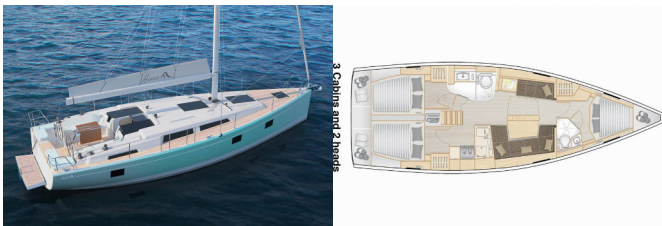

HANSE 418

Eleni (2025)

Allure Navis D.O.O. • Antuna Branka Šimića 33 • 21000 Split • Croatia

Phone: +385 95 502 0094

Phone 2: +385 99 844 2210

E-mail: info@allure-navis.com

Web: www.allure-navis.com

Yacht Base	Corfu, Gouvia Marina, Grecia
Yacht ID	7465
Yacht Brands	Hanse Yachts
Yacht Name	Eleni
Production Year	2025
Length	41 Ft
Cabins	3
Berths	6 + 2
WC/Shower	2

ATTREZZATURE DI COPERTA: Doccetta esterna, Motore fuoribordo, Paraspruzzi, Passerella, Scaletta per risalita, Tavolo pozzetto, Teak pozzetto, Tendalino, Tender, Varricello Salpancore

COMFORT: Asciugamani, Biancheria da letto, Cuscini per pozzetto