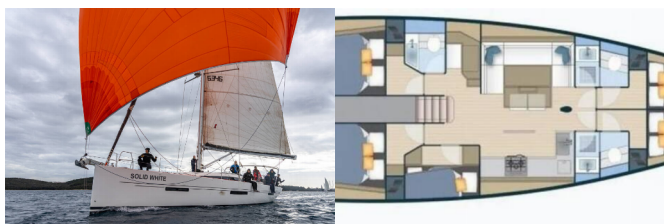

Web: [www.allure-navis.com](http://www.allure-navis.com)

<b>Yacht Base</b>	Pula, Marina Polesana, Croazia
<b>Yacht ID</b>	7440
<b>Yacht Brands</b>	More Boats
<b>Yacht Name</b>	Solid White
<b>Production Year</b>	2017
<b>Length</b>	55 Ft
<b>Cabins</b>	5 + 1
<b>Berths</b>	10 + 2
<b>WC/Shower</b>	3 + 1