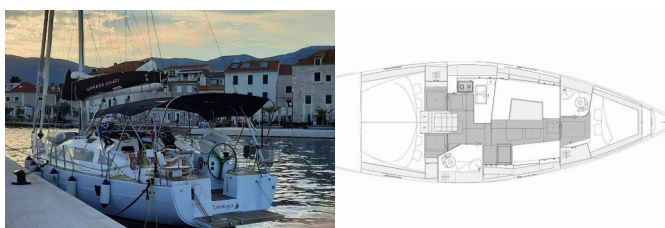

Yacht Base	Marina Punat, Krk, Croazia
Yacht ID	7430
Yacht Brands	Elan Marine
Yacht Name	Tamikaya
Production Year	2020
Length	39 Ft
Cabins	3
Berths	6 + 2
Max Persons	8
WC/Shower	2

ATTREZZATURE DI COPERTA: Ancora, Barbecue, Barca gancio (mezzomarinaio), Canna d'acqua, Cime di ormeggio, Doccetta esterna, Manovelle per winch, Oil filter, Parabordi, Paraspruzzi, Passerella, Round fender, Secchio di plastica, Tavolo pozzetto, Varricello Salpancore