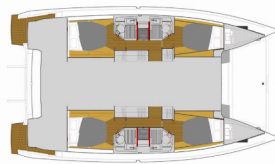

Allure Navis D.O.O. • Antuna Branka Šimića 33 • 21000 Split • Croatia

Phone: +385 95 502 0094

Phone 2: +385 99 844 2210

E-mail: info@allure-navis.com

Web: www.allure-navis.com