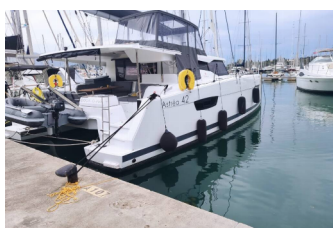

Yacht Base	Nikiti, Grecia
Yacht ID	7420
Yacht Brands	Fountaine Pajot
Yacht Name	Ooga Chaka
Production Year	2020
Length	41 Ft
Cabins	4 + 2
Berths	8 + 2
Max Persons	10
WC/Shower	4

ATTREZZATURE DI COPERTA: Ancora con catena, Barca gancio (mezzomarinaio), Canna d'acqua, Cime di ormeggio, Cockpit grill, Deck pennello (spazzalone), Dinghy pompa (pompa aria), Doccetta esterna, Manovelle per winch, Panchetta, Parabordi, Paraspruzzi, Passerella, Pompa di sentina - Manuale, Scaletta per risalita, Secchio di plastica, Tanica per gasolio, Tavolo pozzetto, Tendalino, Tender con motore fuoribordo, Varricello Salpancore

INTERIOR: Appendiabiti, Barometro, Maniglia per pompa di sentina, Orologio

L'INTRATTENIMENTO: Casse in pozzetto, Radio lettore CD

NAVIGAZIONE: AIS, Autopilota, Binocolo, Bussola da rilevamento, Carte nautiche, Compass, Divisore, nautic chart, GPS plotter cartografico - Pozzetto, Log, Velocità, Profondità - ecoscandaglio, Parallel ruler, Portolano, Riflettore radar, Stazione del Vento/Anemometro