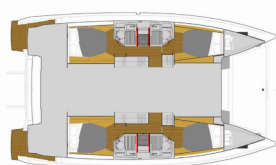

Yacht Base	Nikiti, Grecia
Yacht ID	7420
Yacht Brands	Fountaine Pajot
Yacht Name	Ooga Chaka
Production Year	2020
Length	41 Ft
Cabins	4 + 2
Berths	8 + 2
Max Persons	10
WC/Shower	4

ATTREZZATURE DI COPERTA: Ancora con catena, Barca gancio (mezzomarinaio), Canna d'acqua, Cime di ormeggio, Cockpit grill, Deck pennello (spazzalone), Dinghy pompa (pompa aria), Doccetta esterna, Manovelle per winch, Panchetta, Parabordi, Paraspruzzi, Passerella, Pompa di sentina - Manuale, Scaletta per risalita, Secchio di plastica, Tanica per gasolio, Tavolo pozzetto, Tendalino, Tender con motore fuoribordo, Varricello Salpancore

INTERIOR: Appendiabiti, Barometro, Maniglia per pompa di sentina, Orologio

L'INTRATTENIMENTO: Casse in pozzetto, Radio lettore CD

NAVIGAZIONE: AIS, Autopilota, Binocolo, Bussola da rilevamento, Carte nautiche, Compass, Divisore, nautic chart, GPS plotter cartografico - Pozzetto, Log, Velocità, Profondità - ecoscandaglio, Parallel ruler, Portolano, Riflettore radar, Stazione del Vento/Anemometro