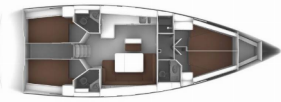

Yacht Base	ACI Marina Split, Croazia
Yacht ID	7407
Yacht Brands	Bavaria
Yacht Name	Bella Vita
Production Year	2023
Length	47 Ft
Cabins	4
Berths	8 + 1
WC/Shower	3

ATTREZZATURE DI COPERTA: Ancora principale, Ausiliari di ancoraggio (Riserva di ancoraggio, ancora di rispetto), Barca gancio (mezzomarinaio), Black ball, Bussola principale, Canna d'acqua, Cime di ormeggio, Deck pennello (spazzalone), Dinghy pompa (pompa aria), Doccetta esterna, Imbuto per carburante, Manovelle per winch, Motore fuoribordo, Panchetta, Parabordi, Paraspruzzi, Passerella, Piattaforma da bagno, Pompa di sentina - Manuale, Scaletta per risalita, Secchio di plastica, Tanica per gasolio, Tavolo pozzetto, Teak pozzetto, Tendalino, Tender, Varricello Salpancore