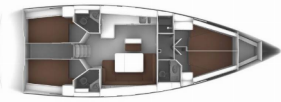

Yacht Base	ACI Marina Split, Croazia
Yacht ID	7406
Yacht Brands	Bavaria
Yacht Name	Sea Sparkle
Production Year	2023
Length	47 Ft
Cabins	4
Berths	8 + 1
WC/Shower	3

ATTREZZATURE DI COPERTA: Ancora principale, Ausiliari di ancoraggio (Riserva di ancoraggio, ancora di rispetto), Barca gancio (mezzomarinaio), Black ball, Bussola principale, Canna d'acqua, Cime di ormeggio, Deck pennello (spazzalone), Dinghy pompa (pompa aria), Doccetta esterna, Imbuto per carburante, Manovelle per winch, Motore fuoribordo, Panchetta, Parabordi, Paraspruzzi, Passerella, Piattaforma da bagno, Pompa di sentina - Manuale, Scaletta per risalita, Secchio di plastica, Tanica per gasolio, Tavolo pozzetto, Teak pozzetto, Tendalino, Tender, Varricello Salpancore