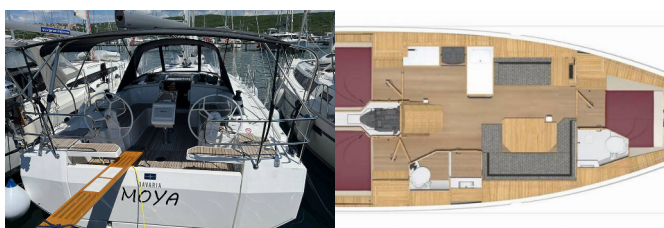

BAVARIA C38

Moya (2024)

Allure Navis D.O.O. • Antuna Branka Šimića 33 • 21000 Split • Croatia

Phone: +385 95 502 0094

Phone 2: +385 99 844 2210

E-mail: info@allure-navis.com

Web: www.allure-navis.com

Yacht Base	ACI Marina Trogir, Croazia
Yacht ID	7397
Yacht Brands	Bavaria
Yacht Name	Moya
Production Year	2024
Length	37 Ft
Cabins	3
Berths	6 + 2
WC/Shower	2

ATTREZZATURE DI COPERTA: Doccetta esterna, Motore fuoribordo, Paraspruzzi, Piattaforma da bagno, Tavolo pozzetto, Teak pozzetto, Tendalino, Varricello Salpancore

COMFORT: Cuscini per pozzetto, Zanzariere

ELETTRAUTO YACHT: Aria condizionata, Inverter, Pannelli solari, Riscaldamento

L'INTRATTENIMENTO: FUSION sound system, TV

NAVIGAZIONE: AIS, Autopilota, Compass, Elica di prua, GPS, GPS plotter cartografico - Pozzetto, Log, Velocità, Profondità - ecoscandaglio

SICUREZZA: Corpetti salvagente autogonfiabili, Radio VHF