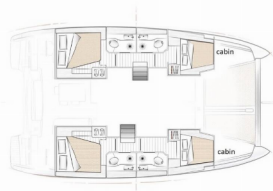

<b>Yacht Base</b>	Trogir, Yachtclub Seget (Marina Baotic), Croazia
<b>Yacht ID</b>	7395
<b>Yacht Brands</b>	Excess
<b>Yacht Name</b>	Kiss Me Twice
<b>Production Year</b>	2020
<b>Length</b>	39 Ft
<b>Cabins</b>	4 + 2
<b>Berths</b>	8 + 2 + 2
<b>WC/Shower</b>	4 + 1