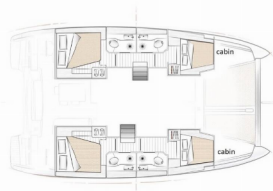

<b>Yacht Base</b>	Trogir, Yachtclub Seget (Marina Baotić), Croazia
<b>Yacht ID</b>	7395
<b>Yacht Brands</b>	Excess
<b>Yacht Name</b>	Kiss Me Twice
<b>Production Year</b>	2020
<b>Length</b>	39 Ft
<b>Cabins</b>	4 + 2
<b>Berths</b>	8 + 2 + 2
<b>WC/Shower</b>	4 + 1