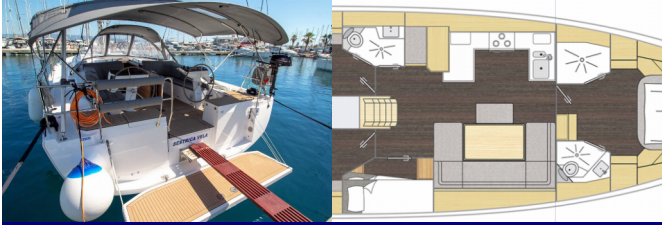

Web: [www.allure-navis.com](http://www.allure-navis.com)

---

<b>Yacht Base</b>	ACI Marina Split, Croazia
<b>Yacht ID</b>	7393
<b>Yacht Brands</b>	Bavaria
<b>Yacht Name</b>	Sestrica Vela
<b>Production Year</b>	2025
<b>Length</b>	48 Ft
<b>Cabins</b>	4
<b>Berths</b>	8 + 1
<b>Max Persons</b>	9
<b>WC/Shower</b>	2

**INTERIOR:** Appendiabiti, Barometro, Doccia interno, Documenti della imbarcazione, Orologio, WC elettrici

**L'INTRATTENIMENTO:** Altoparlanti interni, Casse in pozzetto, Diving mask, Radio, USB, Bluetooth, TV, Wi-Fi Internet