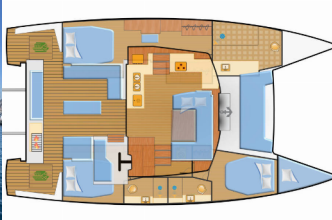

Yacht Base	Marina Frapa, Rogoznica, Croazia
Yacht ID	7385
Yacht Brands	Fountaine Pajot
Yacht Name	Protea
Production Year	2025
Length	44 Ft
Cabins	3
Berths	6 + 2
Max Persons	7
WC/Shower	3

ATTREZZATURE DI COPERTA: Ancora principale, Ausiliari di ancoraggio (Riserva di ancoraggio, ancora di rispetto), Barca gancio (mezzomarinaio), Cime di ormeggio, Deck pennello (spazzalone), Doccetta esterna, Fanale di fonda, Frigorifero a pozzetto, Girante, Panchetta, Parabordi, Paraspruzzi, Passerella, Piattaforma da bagno, Pompa di sentina - Manuale, Sailor's knife, Scaletta per risalita, Secchio di plastica, Tanica per gasolio, Tavolo pozzetto, Teak pozzetto, Tendalino, Tender, Varricello Salpancore

COMFORT: Cuscini per pozzetto, Cuscini prendisole per la tuga

CUCINA: Acqua calda, Fornello, Frigorifero, Utensili da cucina

ELETTRAUTO YACHT: 220V spina, Aria condizionata, Generatore, Inverter, Pannelli solari, Pompa di sentina - Electric, Riscaldamento, Shore cavo di alimentazione, Spine 12V

INTERIOR: Barometro, Essiccatore, Lavatrice, Orologio, Slatted frame, Ventilatori elettrici

L'INTRATTENIMENTO: Mask and snorkel, TV

NAVIGAZIONE: AIS, Autopilota, Binocolo, Carte nautiche e nautica guida, Compass, Elica di prua, Folding propeller, GPS, GPS chart plotter, Luce di navigazione, Radar, Triangoli, Wind/speed/depth instruments, Windex

SICUREZZA: Barra timone di rispetto, Corpetti salvagente autogonfiabili, Estintore, Fuoco accetta, Guard rail, Kit di pronto soccorso (farmacia), Lampada, Lifelines, Nebbia corno, Radio VHF, Rettungsinsel, Salvagente + Lampeggiante, Segnali di soccorso, Serbatoio nero, Set di attrezzi, Tronchese

ULTERIORI: Flag

VELE: Gennaker-device, Halyard winches, Lazy bag, Lazy jacks, Main sheet winches, Winch elettrico