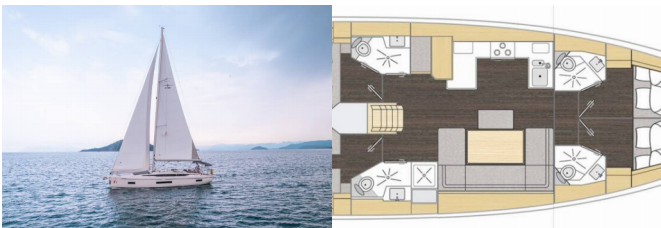

# BAVARIA C46

Kybele (2025)

Allure Navis D.O.O. • Antuna Branka Šimića 33 • 21000 Split • Croatia

Phone: +385 95 502 0094

Phone 2: +385 99 844 2210

E-mail: info@allure-navis.com

Web: www.allure-navis.com

<b>Yacht Base</b>	Fethiye, Yacht Classic Hotel Marina, Turchia
<b>Yacht ID</b>	7379
<b>Yacht Brands</b>	Bavaria
<b>Yacht Name</b>	Kybele
<b>Production Year</b>	2025
<b>Length</b>	48 Ft
<b>Cabins</b>	4
<b>Berths</b>	8
<b>Max Persons</b>	8
<b>WC/Shower</b>	4