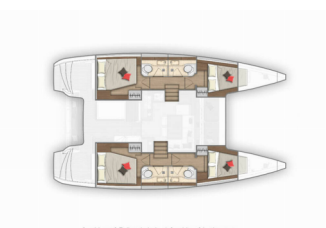

Web: [www.allure-navis.com](http://www.allure-navis.com)

<b>Yacht Base</b>	Dubrovnik, Komolac, ACI Marina Dubrovnik, Croazia
<b>Yacht ID</b>	7369
<b>Yacht Brands</b>	Lagoon
<b>Yacht Name</b>	Sailor Moon
<b>Production Year</b>	2020
<b>Length</b>	39 Ft
<b>Cabins</b>	4 + 2
<b>Berths</b>	8 + 2 + 2
<b>WC/Shower</b>	4