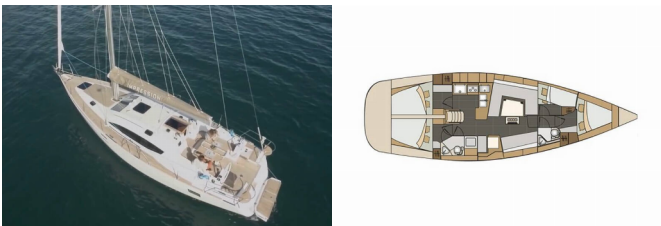

Yacht Base	Pula, Marina Polesana, Croazia
Yacht ID	7362
Yacht Brands	Elan Marine
Yacht Name	Six Friends
Production Year	2017
Length	45 Ft
Cabins	4
Berths	8 + 2
WC/Shower	2

ATTREZZATURE DI COPERTA: Ancora con catena, Barca gancio (mezzomarinaio), Cockpit luce, Doccetta esterna, Parabordi, Paraspruzzi, Piattaforma da bagno, Pompa di sentina - Manuale, Scaletta per risalita, Tanica per gasolio, Tavolo pozzetto, Teak pozzetto, Tendalino, Tender, Varricello Salpancore

INTERIOR: Convertible table in salon, WC elettrici

L'INTRATTENIMENTO: Casse in pozzetto, Radio, Wi-Fi Internet

NAVIGAZIONE: Autopilota, Carte nautiche, Elica di prua, Equipaggiamento di navigazione completo, GPS plotter cartografico - Pozzetto, Wind/speed/depth instruments