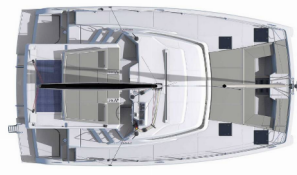

Web: [www.allure-navis.com](http://www.allure-navis.com)

<b>Yacht Base</b>	Trogir, Yachtclub Seget (Marina Baotic), Croazia
<b>Yacht ID</b>	7349
<b>Yacht Brands</b>	Catana
<b>Yacht Name</b>	Sapphire
<b>Production Year</b>	2025
<b>Length</b>	40 Ft
<b>Cabins</b>	4
<b>Berths</b>	8 + 2
<b>Max Persons</b>	10
<b>WC/Shower</b>	4