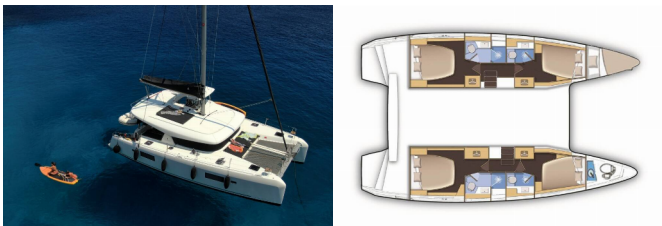

LAGOON 42

Alize (2018)

Allure Navis D.O.O. • Antuna Branka Šimića 33 • 21000 Split • Croatia

Phone: +385 95 502 0094

Phone 2: +385 99 844 2210

E-mail: info@allure-navis.com

Web: www.allure-navis.com

| | |
|------------------------|-------------------------|
| Yacht Base | Lefkas, D-Marin, Grecia |
| Yacht ID | 7332 |
| Yacht Brands | Lagoon |
| Yacht Name | Alize |
| Production Year | 2018 |
| Length | 42 Ft |
| Cabins | 4 + 1 |
| Berths | 8 + 1 + 1 |
| Max Persons | 10 |
| WC/Shower | 4 + 1 |

INTERIOR: Ventilatori elettrici, WC elettrici

L'INTRATTENIMENTO: Fusion radio, Stand up paddle (SUP) - FREE

NAVIGAZIONE: Equipaggiamento di navigazione completo, GPS chart plotter, Wind/speed/depth instruments