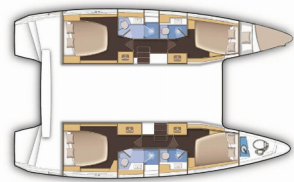

LAGOON 42

Alize (2018)

Allure Navis D.O.O. • Antuna Branka Šimića 33 • 21000 Split • Croatia

Phone: +385 95 502 0094

Phone 2: +385 99 844 2210

E-mail: info@allure-navis.com

Web: www.allure-navis.com

| | |
|------------------------|-------------------------|
| Yacht Base | Lefkas, D-Marin, Grecia |
| Yacht ID | 7332 |
| Yacht Brands | Lagoon |
| Yacht Name | Alize |
| Production Year | 2018 |
| Length | 42 Ft |
| Cabins | 4 + 1 |
| Berths | 8 + 1 + 1 |
| Max Persons | 10 |
| WC/Shower | 4 + 1 |

INTERIOR: Ventilatori elettrici, WC elettrici

L'INTRATTENIMENTO: Fusion radio, Stand up paddle (SUP) - FREE

NAVIGAZIONE: Equipaggiamento di navigazione completo, GPS chart plotter, Wind/speed/depth instruments