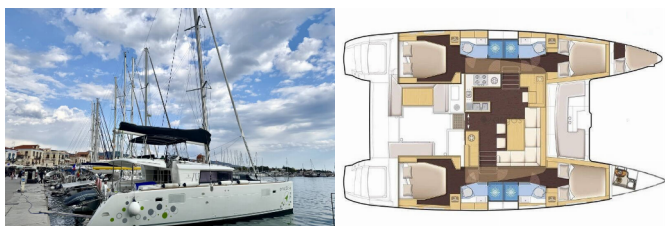

LAGOON 450 F

EmoSEAon (2018)

Allure Navis D.O.O. • Antuna Branka Šimića 33 • 21000 Split • Croatia

Phone: +385 95 502 0094

Phone 2: +385 99 844 2210

E-mail: info@allure-navis.com

Web: www.allure-navis.com

Yacht Base	Lefkas, D-Marin, Grecia
Yacht ID	7331
Yacht Brands	Lagoon
Yacht Name	EmoSEAon
Production Year	2018
Length	46 Ft
Cabins	4 + 1
Berths	10 + 2
Max Persons	10
WC/Shower	4 + 1