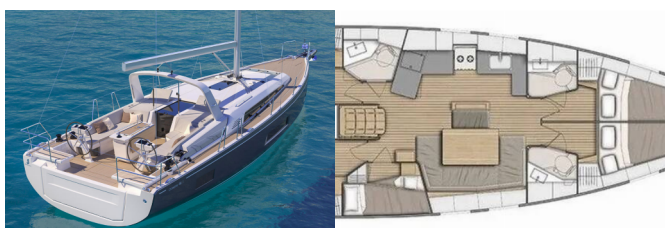

OCEANIS 46.1

Liberty (2022)

Allure Navis D.O.O. • Antuna Branka Šimića 33 • 21000 Split • Croatia

Phone: +385 95 502 0094

Phone 2: +385 99 844 2210

E-mail: info@allure-navis.com

Web: www.allure-navis.com

Yacht Base	Marina Frapa, Rogoznica, Croazia
Yacht ID	7319
Yacht Brands	Beneteau
Yacht Name	Liberty
Production Year	2022
Length	48 Ft
Cabins	5
Berths	10 + 2
WC/Shower	3

ATTREZZATURE DI COPERTA: Anchor linea, Ancora principale, Ausiliari di ancoraggio (Riserva di ancoraggio, ancora di rispetto), Barca gancio (mezzomarinaio), Black ball, Black conus, Canna d'acqua, Cime di ormeggio, Dinghy pompa (pompa aria), Doccetta esterna, Gomena, Panchetta, Parabordi, Paraspruzzi, Passerella, Repair box for dinghy, Riflettore (Faro), Round fender, Secchio di plastica, Springleine, Tanica per gasolio, Tavolo esterno con la luce, Teak pozzetto, Tendalino, Tender, Varricello Salpancore

INTERIOR: Barometro, Electric fans in cabins, Lowerable salon table, Orologio, WC elettrici

L'INTRATTENIMENTO: Casse in pozzetto, Radio

NAVIGAZIONE: 3 pale pieghevoli, AIS, Attrezzatura di navigazione, Autopilota, Bussola da rilevamento, Carte nautiche e nautica guida, Elica di prua, GPS, GPS plotter cartografico - Pozzetto, Harbour guides, Logge/Lot/Speed/Wind, Parallel ruler, Riflettore radar, Spyglass, Windex