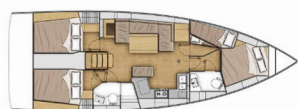

Yacht Base	Zakynthos, Grecia
Yacht ID	7313
Yacht Brands	Beneteau
Yacht Name	Ocean Pearl
Production Year	2021
Length	42 Ft
Cabins	4
Berths	8
WC/Shower	2

ATTREZZATURE DI COPERTA: Doccetta esterna, Motore fuoribordo, Paraspruzzi, Passerella, Scaletta per risalita, Tavolo pozzetto, Tendalino, Tender, Varricello Salpancore