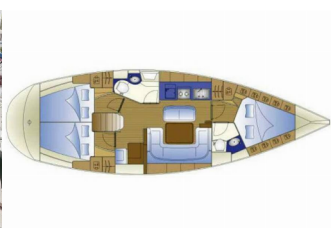

Web: [www.allure-navis.com](http://www.allure-navis.com)

<b>Yacht Base</b>	Athens, Alimos Marina, Grecia
<b>Yacht ID</b>	730
<b>Yacht Brands</b>	Bavaria
<b>Yacht Name</b>	Klelia
<b>Production Year</b>	2012
<b>Length</b>	41 Ft
<b>Cabins</b>	3
<b>Berths</b>	6 + 1
<b>Max Persons</b>	8
<b>WC/Shower</b>	2

**INTERIOR:** Electric fans in cabins, WC elettrici

**L'INTRATTENIMENTO:** Radio CD mp3 player

**NAVIGAZIONE:** Autopilota, Ecoscandaglio, Elica di prua, GPS plotter cartografico - Pozzetto, Stazione del Vento/Anemometro, Tachimetro