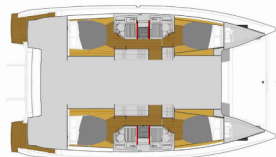

Yacht Base	Marina Frapa, Rogoznica, Croazia
Yacht ID	7275
Yacht Brands	Fountaine Pajot
Yacht Name	Mouse
Production Year	2021
Length	41 Ft
Cabins	4 + 2
Berths	8 + 2 + 2
Max Persons	12
WC/Shower	4

ATTREZZATURE DI COPERTA: Ancora Delta, ancora Jambo, Barca gancio (mezzomarinaio), Canna d'acqua, Cime di ormeggio, Cockpit grill, Doccetta esterna, Manovelle per winch, Parabordi, Passerella, Piattaforma da bagno, Pompa di sentina - Manuale, Salpancora con contimetri al timone, Scaletta per risalita, Tavolo pozzetto, Tendalino, Varricello Salpancore, Winter cover