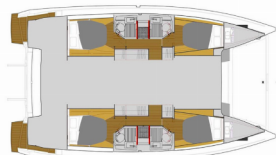

Yacht Base	Marina Frapa, Rogoznica, Croazia
Yacht ID	7275
Yacht Brands	Fountaine Pajot
Yacht Name	Mouse
Production Year	2021
Length	41 Ft
Cabins	4 + 2
Berths	8 + 2 + 2
Max Persons	12
WC/Shower	4

ATTREZZATURE DI COPERTA: Ancora Delta, ancora Jambo, Barca gancio (mezzomarinaio), Canna d'acqua, Cime di ormeggio, Cockpit grill, Doccetta esterna, Manovelle per winch, Parabordi, Passerella, Piattaforma da bagno, Pompa di sentina - Manuale, Salpancora con contimetri al timone, Scaletta per risalita, Tavolo pozzetto, Tendalino, Varricello Salpancore, Winter cover