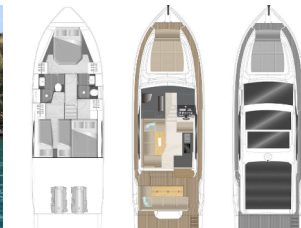

SEALINE C390

Tireless (2024)

Allure Navis D.O.O. • Antuna Branka Šimića 33 • 21000 Split • Croatia

Phone: +385 95 502 0094

Phone 2: +385 99 844 2210

E-mail: info@allure-navis.com

Web: www.allure-navis.com

Yacht Base	Marina Kastela, Croazia
Yacht ID	7264
Yacht Brands	Sealine
Yacht Name	Tireless
Production Year	2024
Length	39 Ft
Cabins	3
Berths	6 + 2
WC/Shower	2

ATTREZZATURE DI COPERTA: Camera, Di sollevamento idraulico Plancetta, Doccetta esterna, Motore fuoribordo 2,5HP, Piattaforma da bagno, Sun awning (aft), Teak pozzetto, Tender, Varricello Salpancore

COMFORT: Biancheria da letto