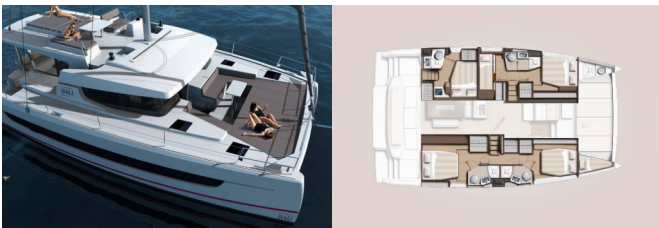

Web: [www.allure-navis.com](http://www.allure-navis.com)

<b>Yacht Base</b>	Rhodes New Marina, Grecia
<b>Yacht ID</b>	7240
<b>Yacht Brands</b>	Catana
<b>Yacht Name</b>	Little Emma
<b>Production Year</b>	2025
<b>Length</b>	47 Ft
<b>Cabins</b>	6 + 1
<b>Berths</b>	10 + 1
<b>Max Persons</b>	12
<b>WC/Shower</b>	4 + 1

**INTERIOR:** Electric fans in cabins, WC elettrici

**L'INTRATTENIMENTO:** Casse in pozzetto, Radio + USB, Underwater lights

**NAVIGAZIONE:** Autopilota, GPS plotter cartografico - Pozzetto, Portolano, Windex