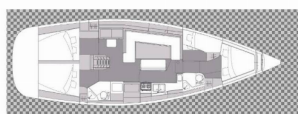

Web: [www.allure-navis.com](http://www.allure-navis.com)

<b>Yacht Base</b>	Pula, Marina Polesana, Croazia
<b>Yacht ID</b>	7232
<b>Yacht Brands</b>	Elan Marine
<b>Yacht Name</b>	Lena
<b>Production Year</b>	2020
<b>Length</b>	44 Ft
<b>Cabins</b>	4
<b>Berths</b>	8 + 2
<b>WC/Shower</b>	2