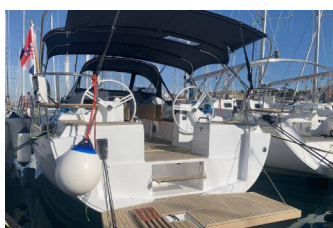

Web: [www.allure-navis.com](http://www.allure-navis.com)

<b>Yacht Base</b>	Pula, Marina Polesana, Croazia
<b>Yacht ID</b>	7232
<b>Yacht Brands</b>	Elan Marine
<b>Yacht Name</b>	Lena
<b>Production Year</b>	2020
<b>Length</b>	44 Ft
<b>Cabins</b>	4
<b>Berths</b>	8 + 2
<b>WC/Shower</b>	2

**NAVIGAZIONE:** 3 pale pieghevoli, Elica di prua, Equipaggiamento di navigazione completo, GPS chart plotter, Wind/speed/depth instruments

**SICUREZZA:** Radio VHF

**VELE:** Lazy bag, Lazy jacks