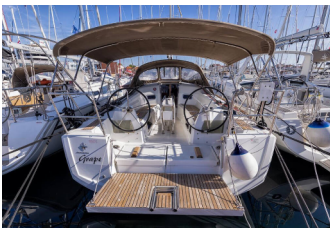

Web: [www.allure-navis.com](http://www.allure-navis.com)

<b>Yacht Base</b>	Marina Kornati, Biograd, Croazia
<b>Yacht ID</b>	7230
<b>Yacht Brands</b>	Jeanneau
<b>Yacht Name</b>	Grape
<b>Production Year</b>	2018
<b>Length</b>	34 Ft
<b>Cabins</b>	3
<b>Berths</b>	6 + 2
<b>WC/Shower</b>	1

**ATTREZZATURE DI COPERTA:** Ancora con catena, Ancora galleggiante, Ausiliari di ancoraggio (Riserva di ancoraggio, ancora di rispetto), Barca gancio (mezzomarinaio), Cime di ormeggio, Cockpit luce, Doccetta esterna, Panchetta, Parabordi, Paraspruzzi, Passerella, Piattaforma da bagno, Round fender, Scaletta per risalita, Tanica per gasolio, Tavolo pozzetto, Tendalino, Tender, Varricello Salpancore