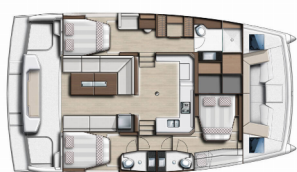

<b>Yacht Base</b>	Sukosan, D-Marin Dalmacija Marina, Croazia
<b>Yacht ID</b>	7204
<b>Yacht Brands</b>	Catana
<b>Yacht Name</b>	Playtime - OW
<b>Production Year</b>	2025
<b>Length</b>	40 Ft
<b>Cabins</b>	3
<b>Berths</b>	6 + 2
<b>WC/Shower</b>	3