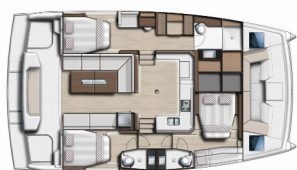

<b>Yacht Base</b>	Sukosan, D-Marin Dalmacija Marina, Croazia
<b>Yacht ID</b>	7204
<b>Yacht Brands</b>	Catana
<b>Yacht Name</b>	Playtime - OW
<b>Production Year</b>	2025
<b>Length</b>	40 Ft
<b>Cabins</b>	3
<b>Berths</b>	6 + 2
<b>WC/Shower</b>	3