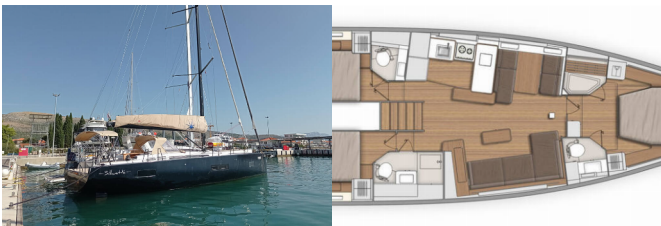

# FIRST 53

Silhouette (2022)

Allure Navis D.O.O. • Antuna Branka Šimića 33 • 21000 Split • Croatia

Phone: +385 95 502 0094

Phone 2: +385 99 844 2210

E-mail: info@allure-navis.com

Web: www.allure-navis.com

<b>Yacht Base</b>	Marina Kremik, Primosten, Croazia
<b>Yacht ID</b>	7189
<b>Yacht Brands</b>	Beneteau
<b>Yacht Name</b>	Silhouette
<b>Production Year</b>	2022
<b>Length</b>	56 Ft
<b>Cabins</b>	3 + 1
<b>Berths</b>	6 + 1
<b>WC/Shower</b>	3 + 1

**INTERIOR:** Luci interne a LED

**L'INTRATTENIMENTO:** Altoparlanti interni, Casse in pozzetto, Radio CD player, USB, AUX input, Wi-Fi Internet

**NAVIGAZIONE:** Autopilota, Compass, Elica di prua, GPS plotter cartografico - Pozzetto, LED luci di navigazione, Log, Wind/speed/depth instruments