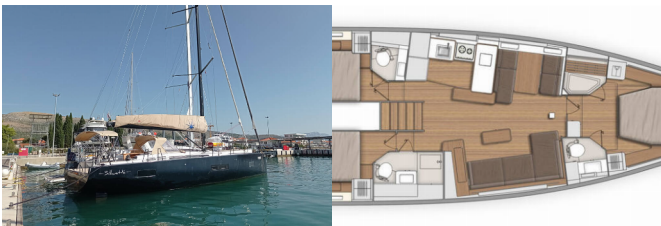

FIRST 53

Silhouette (2022)

Allure Navis D.O.O. • Antuna Branka Šimića 33 • 21000 Split • Croatia

Phone: +385 95 502 0094

Phone 2: +385 99 844 2210

E-mail: info@allure-navis.com

Web: www.allure-navis.com

Yacht Base	Marina Kremik, Primosten, Croazia
Yacht ID	7189
Yacht Brands	Beneteau
Yacht Name	Silhouette
Production Year	2022
Length	56 Ft
Cabins	3 + 1
Berths	6 + 1
WC/Shower	3 + 1

INTERIOR: Luci interne a LED

L'INTRATTENIMENTO: Altoparlanti interni, Casse in pozzetto, Radio CD player, USB, AUX input, Wi-Fi Internet

NAVIGAZIONE: Autopilota, Compass, Elica di prua, GPS plotter cartografico - Pozzetto, LED luci di navigazione, Log, Wind/speed/depth instruments