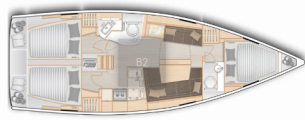

HANSE 388

FuFu (2023)

Allure Navis D.O.O. • Antuna Branka Šimića 33 • 21000 Split • Croatia

Phone: +385 95 502 0094

Phone 2: +385 99 844 2210

E-mail: info@allure-navis.com

Web: www.allure-navis.com

ATTREZZATURE DI COPERTA: Doccetta esterna, Paraspruzzi, Tavolo pozzetto, Teak pozzetto, Tendalino, Varricello Salpancore

CUCINA: Acqua calda, Congelatore, Frigorifero

ELETTRAUTO YACHT: Spine 12V

L'INTRATTENIMENTO: Casse in pozzetto, Radio, USB, Bluetooth

NAVIGAZIONE: Autopilota, Elica di prua, GPS, GPS plotter cartografico - Pozzetto, Stazione del Vento/Anemometro, Tridata, Windex

SICUREZZA: Radio VHF, Serbatoio nero

VELE: Lazy bag

Yacht Base	Trogir, Yachtclub Seget (Marina Baotic), Croazia
Yacht ID	7185
Yacht Brands	Hanse Yachts
Yacht Name	FuFu
Production Year	2023
Length	37 Ft
Cabins	3
Berths	6 + 2
Max Persons	8
WC/Shower	2