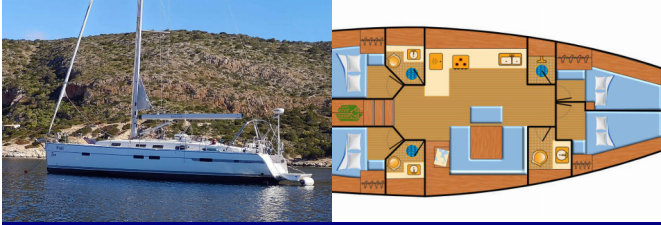

Yacht Base Palma De Mallorca, Marina Naviera Balear, Spagna

Yacht ID 7159

Yacht Brands Bavaria

Yacht Name Eva

Production Year 2012

Length 47 Ft

Cabins 4

Berths 8

Max Persons 8

WC/Shower 3

ATTREZZATURE DI COPERTA: Ancora con catena, Ausiliari di ancoraggio (Riserva di ancoraggio, ancora di rispetto), Barca gancio (mezzomarinaio), Cime di ormeggio, Deck pennello (spazzalone), Doccetta esterna, Fanale di fonda, Panchetta, Parabordi, Paraspruzzi, Passerella, Piattaforma da bagno, Scaletta per risalita, Secchio di plastica, Tanica per gasolio, Tavolo pozzetto, Teak pozzetto, Tendalino, Tender, Varricello Salpancore

COMFORT: Cuscini per pozzetto

CUCINA: Acqua calda, Fornello, Forno, Frigorifero, Lavello, Sistema a acqua pressurizzato, Utensili da cucina

ELETTRAUTO YACHT: 220V spina, Converter 230V/12V, Pompa di sentina - Electric, Riscaldamento, Shore cavo di alimentazione, Spine 12V

INTERIOR: Orologio, Safe, Yacht chiavi

L'INTRATTENIMENTO: Casse in pozzetto, Mask and snorkel, Radio CD mp3 player

NAVIGAZIONE: AIS, Autopilota, Binocolo, Bussola da rilevamento, Carte nautiche e nautica guida, Compass, Ecoscandaglio, Elica di prua, GPS plotter cartografico - Pozzetto, Log, Luce di navigazione, Radar, Stazione del Vento/Anemometro, Triangoli, Windex

SICUREZZA: Barra timone di rispetto, Corpetti salvagente autogonfiabili, EPIRB-Distress radio beacons, Estintore, Guard rail, Kit di pronto soccorso (farmacia), Lampada, Lifelines, Nebbia corno, Radio VHF, Rettungsinsel, Segnali di soccorso, Serbatoio nero, Set di attrezzi, Tronchese

ULTERIORI: Flag

VELE: Winch