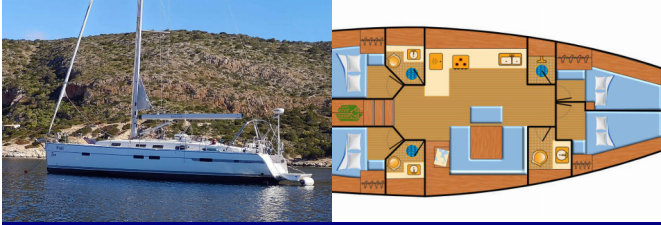

BAVARIA CRUISER 45

Eva (2012)

Allure Navis D.O.O. • Antuna Branka Šimića 33 • 21000 Split • Croatia

Phone: +385 95 502 0094

Phone 2: +385 99 844 2210

E-mail: info@allure-navis.com

Web: www.allure-navis.com

Yacht Base	Palma De Mallorca, Marina Naviera Balear, Spagna
Yacht ID	7159
Yacht Brands	Bavaria
Yacht Name	Eva
Production Year	2012
Length	47 Ft
Cabins	4
Berths	8
Max Persons	8
WC/Shower	3

ATTREZZATURE DI COPERTA: Ancora con catena, Ausiliari di ancoraggio (Riserva di ancoraggio, ancora di rispetto), Barca gancio (mezzomarinaio), Cime di ormeggio, Deck pennello (spazzalone), Doccetta esterna, Fanale di fonda, Panchetta, Parabordi, Paraspruzzi, Passerella, Piattaforma da bagno, Scaletta per risalita, Secchio di plastica, Tanica per gasolio, Tavolo pozzetto, Teak pozzetto, Tendalino, Tender, Varricello Salpancore

INTERIOR: Orologio, Safe, Yacht chiavi

L'INTRATTENIMENTO: Casse in pozzetto, Mask and snorkel, Radio CD mp3 player

NAVIGAZIONE: AIS, Autopilota, Binocolo, Bussola da rilevamento, Carte nautiche e nautica guida, Compass, Ecoscandaglio, Elica di prua, GPS plotter cartografico - Pozzetto, Log, Luce di navigazione, Radar, Stazione del Vento/Anemometro, Triangoli, Windex