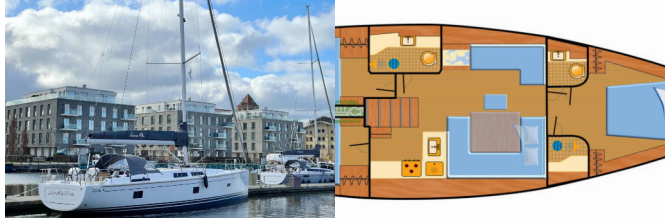

Web: [www.allure-navis.com](http://www.allure-navis.com)

---

<b>Yacht Base</b>	Palma De Mallorca, Marina Naviera Balear, Spagna
<b>Yacht ID</b>	7158
<b>Yacht Brands</b>	Hanse Yachts
<b>Yacht Name</b>	Namaka Elua
<b>Production Year</b>	2023
<b>Length</b>	46 Ft
<b>Cabins</b>	3
<b>Berths</b>	6 + 2
<b>Max Persons</b>	8
<b>WC/Shower</b>	2