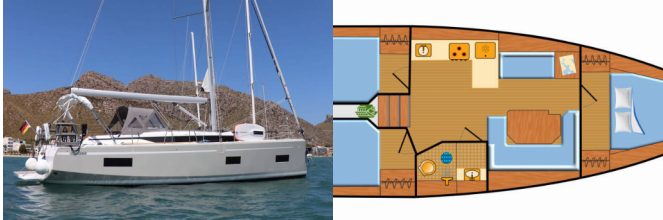

BAVARIA C38

Levante (2023)

Allure Navis D.O.O. • Antuna Branka Šimića 33 • 21000 Split • Croatia

Phone: +385 95 502 0094

Phone 2: +385 99 844 2210

E-mail: info@allure-navis.com

Web: www.allure-navis.com

Yacht Base	Palma De Mallorca, Marina Naviera Balear, Spagna
Yacht ID	7156
Yacht Brands	Bavaria
Yacht Name	Levante
Production Year	2023
Length	37 Ft
Cabins	3
Berths	6
Max Persons	6
WC/Shower	1

ATTREZZATURE DI COPERTA: Ancora con catena, Ausiliari di ancoraggio (Riserva di ancoraggio, ancora di rispetto), Barca gancio (mezzomarinaio), Cime di ormeggio, Deck pennello (spazzalone), Doccetta esterna, Fanale di fonda, Panchetta, Parabordi, Paraspruzzi, Passerella, Piattaforma da bagno, Scaletta per risalita, Tanica per gasolio, Tavolo pozzetto, Teak pozzetto, Tendalino, Tender, Varricello Salpancore

INTERIOR: Orologio, Safe, Yacht chiavi

L'INTRATTENIMENTO: Casse in pozzetto, Mask and snorkel, Radio CD mp3 player

NAVIGAZIONE: AIS, Autopilota, Binocolo, Bussola da rilevamento, Carte nautiche e nautica guida, Compass, Ecoscandaglio, Elica di prua, Folding propeller, GPS plotter cartografico - Pozzetto, Log, Luce di navigazione, Stazione del Vento/Anemometro, Triangoli, Volanti composito, Windex