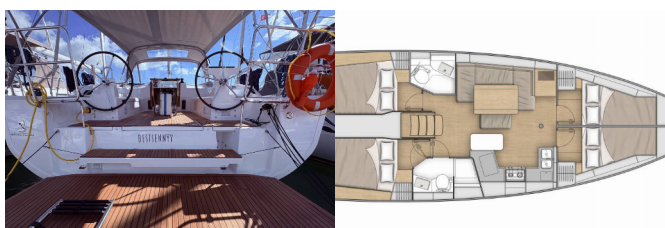

OCEANIS 40.1

Bestsenny (2025)

Allure Navis D.O.O. • Antuna Branka Šimića 33 • 21000 Split • Croatia

Phone: +385 95 502 0094

Phone 2: +385 99 844 2210

E-mail: info@allure-navis.com

Web: www.allure-navis.com

Yacht Base	Fethiye, Ece Saray Marina Resort, Turchia
Yacht ID	7132
Yacht Brands	Beneteau
Yacht Name	Bestsenny
Production Year	2025
Length	42 Ft
Cabins	4
Berths	8 + 1
Max Persons	9
WC/Shower	2

ATTREZZATURE DI COPERTA: Anchor linea, Anchor swivel, Ancora con catena, Ancora contametri, Ancora principale, Ausiliari di ancoraggio (Riserva di ancoraggio, ancora di rispetto), Barca gancio (mezzomarinaio), Black ball, Black conus, Canna d'acqua, Cime di ormeggio, Doccetta esterna, Gomena, Panchetta, Parabordi, Paraspruzzi, Passerella, Piattaforma da bagno, Riflettore (Faro), Round fender, Scaletta per risalita, Secchio di plastica, Springline, Tanica per gasolio, Tanica per l'acqua, Tavolo pozzetto, Teak pozzetto, Tendalino, Varricello Salpancore

INTERIOR: Barometro, Orologio, Ventilatori elettrici, WC elettrici

L'INTRATTENIMENTO: Altoparlanti interni, Casse in pozzetto, FUSION sound system, Lettore CD, USB, AUX Input

NAVIGAZIONE: AIS, Attrezzatura di navigazione, Autopilota, Carte nautiche e nautica guida, Elica di prua, GPS plotter cartografico - Pozzetto, Logge/Lot/Speed/Wind, Riflettore radar, spyglass with bearing compass