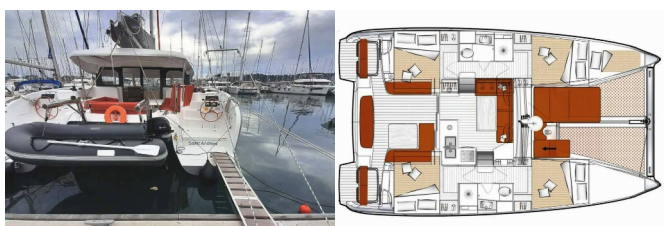

EXCESS 11

Saint Andrew (2024)

Allure Navis D.O.O. • Antuna Branka Šimića 33 • 21000 Split • Croatia

Phone: +385 95 502 0094

Phone 2: +385 99 844 2210

E-mail: info@allure-navis.com

Web: www.allure-navis.com

Yacht Base	Lavrion, Main Port, Grecia
Yacht ID	7126
Yacht Brands	Excess
Yacht Name	Saint Andrew
Production Year	2024
Length	37 Ft
Cabins	5
Berths	10
Max Persons	10
WC/Shower	2

ATTREZZATURE DI COPERTA: Doccetta esterna, Paraspruzzi, Passerella, Scaletta per risalita, Tavolo pozzetto, Tendalino, Tender con motore fuoribordo

COMFORT: Coperte, Cuscini, Lenzuola e asciugamani

CUCINA: Acqua calda, Bombole del gas, Frigorifero

ELETTRAUTO YACHT: 220V spina, Aria condizionata, Carica batterie, Dissalatori, Generatore, Pannelli solari, Spine 12V

L'INTRATTENIMENTO: Casse in pozzetto

NAVIGAZIONE: Autopilota, Ecoscandaglio, GPS plotter cartografico - Pozzetto, Stazione del Vento/Anemometro, Windex