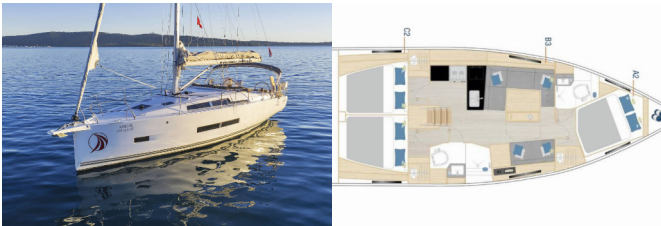

# HANSE 360

Amelie (2025)

Allure Navis D.O.O. • Antuna Branka Šimića 33 • 21000 Split • Croatia

Phone: +385 95 502 0094

Phone 2: +385 99 844 2210

E-mail: info@allure-navis.com

Web: www.allure-navis.com

<b>Yacht Base</b>	Marina Kastela, Croazia
<b>Yacht ID</b>	7122
<b>Yacht Brands</b>	Hanse Yachts
<b>Yacht Name</b>	Amelie
<b>Production Year</b>	2025
<b>Length</b>	37 Ft
<b>Cabins</b>	3
<b>Berths</b>	6 + 2
<b>Max Persons</b>	8
<b>WC/Shower</b>	2

**ELETTRAUTO YACHT:** Carica batterie, Inverter

**INTERIOR:** Salon

**L'INTRATTENIMENTO:** Casse in pozzetto, Radio CD mp3 player + USB

**NAVIGAZIONE:** Autopilota, Carte nautiche, Elica di prua, GPS plotter cartografico - Pozzetto, Portolano, Tridata