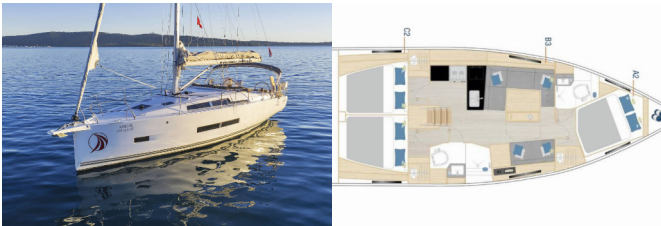

HANSE 360

Amelie (2025)

Allure Navis D.O.O. • Antuna Branka Šimića 33 • 21000 Split • Croatia

Phone: +385 95 502 0094

Phone 2: +385 99 844 2210

E-mail: info@allure-navis.com

Web: www.allure-navis.com

Yacht Base	Marina Kastela, Croazia
Yacht ID	7122
Yacht Brands	Hanse Yachts
Yacht Name	Amelie
Production Year	2025
Length	37 Ft
Cabins	3
Berths	6 + 2
Max Persons	8
WC/Shower	2

ELETTRAUTO YACHT: Carica batterie, Inverter

INTERIOR: Salon

L'INTRATTENIMENTO: Casse in pozzetto, Radio CD mp3 player + USB

NAVIGAZIONE: Autopilota, Carte nautiche, Elica di prua, GPS plotter cartografico - Pozzetto, Portolano, Tridata