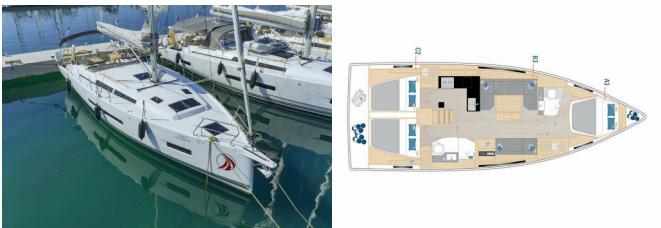

HANSE 410

Cleo (2025)

Allure Navis D.O.O. • Antuna Branka Šimića 33 • 21000 Split • Croatia

Phone: +385 95 502 0094

Phone 2: +385 99 844 2210

E-mail: info@allure-navis.com

Web: www.allure-navis.com

Yacht Base	Sukosan, D-Marin Dalmacija Marina, Croazia
Yacht ID	7119
Yacht Brands	Hanse Yachts
Yacht Name	Cleo
Production Year	2025
Length	41 Ft
Cabins	3
Berths	6 + 2
Max Persons	8
WC/Shower	2

ELETTRAUTO YACHT: Carica batterie, Inverter

INTERIOR: Salon

L'INTRATTENIMENTO: Casse in pozzetto, Radio CD mp3 player + USB

NAVIGAZIONE: Autopilota, Carte nautiche, Elica di prua, GPS plotter cartografico - Pozzetto, Portolano, Tridata