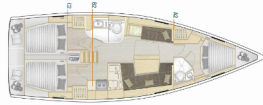

Allure Navis D.O.O. • Antuna Branka Šimića 33 • 21000 Split • Croatia

Phone: +385 95 502 0094

Phone 2: +385 99 844 2210

E-mail: info@allure-navis.com

Web: www.allure-navis.com