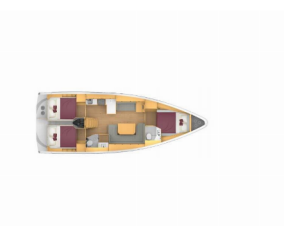

Web: [www.allure-navis.com](http://www.allure-navis.com)

<b>Yacht Base</b>	Athens, Alimos Marina, Grecia
<b>Yacht ID</b>	7095
<b>Yacht Brands</b>	Bavaria
<b>Yacht Name</b>	Silver VII
<b>Production Year</b>	2022
<b>Length</b>	41 Ft
<b>Cabins</b>	3
<b>Berths</b>	6
<b>Max Persons</b>	8
<b>WC/Shower</b>	2

**INTERIOR:** Convertible table in salon, Ventilatori elettrici

**L'INTRATTENIMENTO:** Casse in pozzetto, Radio CD mp3 player + USB, Bluetooth

**NAVIGAZIONE:** Autopilota, Elica di prua, GPS plotter cartografico - Pozzetto, Log, Velocità, Profondità - ecoscandaglio