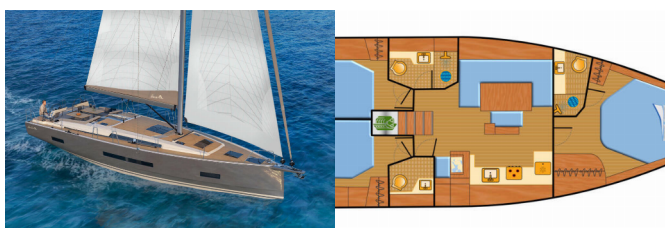

HANSE 460

Amari (2025)

Allure Navis D.O.O. • Antuna Branka Šimića 33 • 21000 Split • Croatia

Phone: +385 95 502 0094

Phone 2: +385 99 844 2210

E-mail: info@allure-navis.com

Web: www.allure-navis.com

Yacht Base	Marina Frapa, Rogoznica, Croazia
Yacht ID	7030
Yacht Brands	Hanse Yachts
Yacht Name	Amari
Production Year	2025
Length	48 Ft
Cabins	3
Berths	6 + 2
Max Persons	8
WC/Shower	3

ATTREZZATURE DI COPERTA: Ancora, Ancora con catena, Barca gancio (mezzomarinaio), Deck pennello (spazzalone), Di sollevamento idraulico Plancetta, Doccetta esterna, Parabordi, Paraspruzzi, Passerella, Sailor's knife, Scaletta per risalita, Tavolo pozzetto, Teak pozzetto, Tendalino, Tender, Varricello Salpancore

INTERIOR: Barometro, Illuminazione Ambiental, Lowerable salon table, Orologio, Plafoniere a LED, Safe, Tende a rullo

L'INTRATTENIMENTO: Casse in pozzetto, Radio

NAVIGAZIONE: 3 pale pieghevoli, AIS, Autopilota, Carte nautiche e nautica guida, Compass, Ecoscandaglio, Elica di prua, GPS chart plotter, Luce di navigazione, Radar, Spyglass, Triangoli, Windex