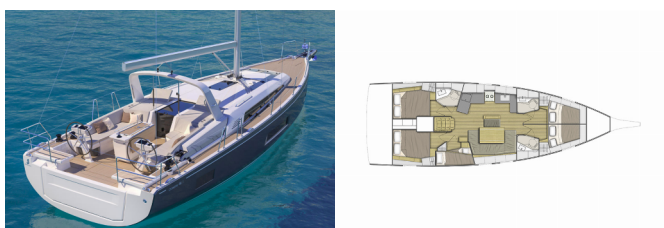

Web: [www.allure-navis.com](http://www.allure-navis.com)

<b>Yacht Base</b>	Corfu, Gouvia Marina, Grecia
<b>Yacht ID</b>	7020
<b>Yacht Brands</b>	Beneteau
<b>Yacht Name</b>	Capriccio
<b>Production Year</b>	2020
<b>Length</b>	48 Ft
<b>Cabins</b>	5
<b>Berths</b>	10
<b>WC/Shower</b>	3