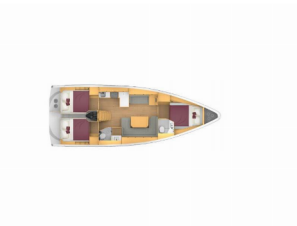

BAVARIA C42

Blackberry (2025)

Allure Navis D.O.O. • Antuna Branka Šimića 33 • 21000 Split • Croatia

Phone: +385 95 502 0094

Phone 2: +385 99 844 2210

E-mail: info@allure-navis.com

Web: www.allure-navis.com

Yacht Base	Paros, Grecia
Yacht ID	7016
Yacht Brands	Bavaria
Yacht Name	Blackberry
Production Year	2025
Length	41 Ft
Cabins	3
Berths	6 + 2
Max Persons	8
WC/Shower	2

ATTREZZATURE DI COPERTA: Ancora, Deck pennello (spazzalone), Doccetta esterna, Parabordi, Paraspruzzi, Piattaforma da bagno, Pozzetto tavolo pieghevole, Secchio di plastica, Tendalino, Tender, Varricello Salpancore

COMFORT: Cuscini per pozzetto

CUCINA: Acqua calda, Fornello, Forno, Frigorifero, Utensili da cucina

INTERIOR: Convertible table in salon, Doccia interno, WC elettrici

L'INTRATTENIMENTO: Casse in pozzetto, Fusion radio, USB

NAVIGAZIONE: Attrezzatura di navigazione, Autopilota, Carte nautiche, Compass, Elica di prua, GPS, GPS chart plotter, GPS plotter cartografico - Pozzetto, Logge/Lot/Speed, Stazione del Vento/Anemometro

SICUREZZA: Attrezzature di sicurezza, Estintore, Kit di pronto soccorso (farmacia), Lampada, Radio VHF, Serbatoio nero, Set di attrezzi

VELE: Self tacking jib