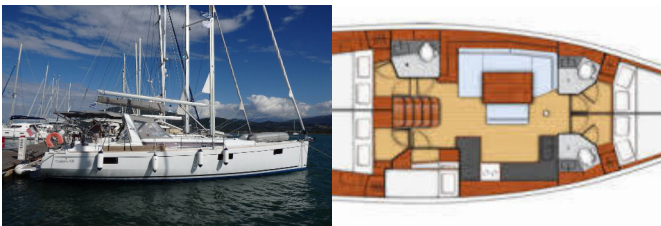

Web: [www.allure-navis.com](http://www.allure-navis.com)

<b>Yacht Base</b>	Lefkas Main Port, Grecia
<b>Yacht ID</b>	6980
<b>Yacht Brands</b>	Beneteau
<b>Yacht Name</b>	Joy
<b>Production Year</b>	2016
<b>Length</b>	48 Ft
<b>Cabins</b>	5
<b>Berths</b>	10
<b>WC/Shower</b>	3