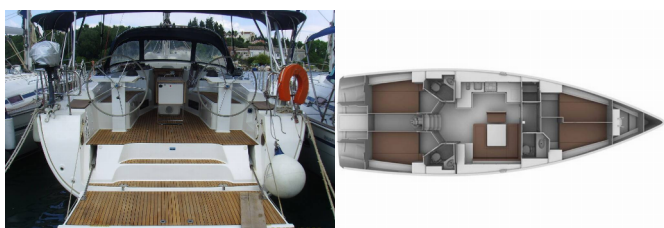

Web: [www.allure-navis.com](http://www.allure-navis.com)

<b>Yacht Base</b>	Lefkas Main Port, Grecia
<b>Yacht ID</b>	6978
<b>Yacht Brands</b>	Bavaria
<b>Yacht Name</b>	Patroklos
<b>Production Year</b>	2013
<b>Length</b>	47 Ft
<b>Cabins</b>	4
<b>Berths</b>	8 + 1
<b>WC/Shower</b>	3