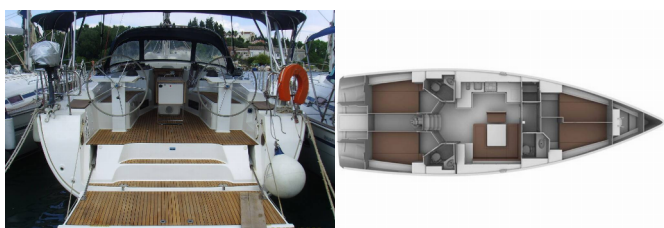

Yacht Base	Lefkas Main Port, Grecia
Yacht ID	6978
Yacht Brands	Bavaria
Yacht Name	Patroklos
Production Year	2013
Length	47 Ft
Cabins	4
Berths	8 + 1
WC/Shower	3

ATTREZZATURE DI COPERTA: Cime di ormeggio, Doccetta esterna, Manovelle per winch, Motore fuoribordo, Parabordi, Paraspruzzi, Piattaforma da bagno, Scaletta per risalita, Tavolo pozzetto, Tendalino, Tender, Varricello Salpancore