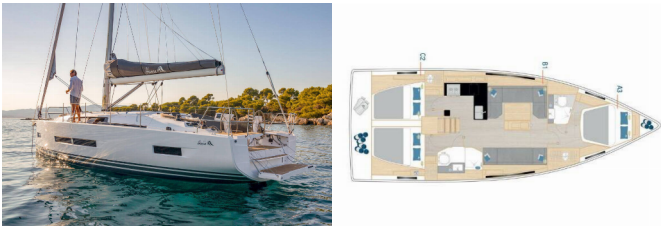

Web: [www.allure-navis.com](http://www.allure-navis.com)

<b>Yacht Base</b>	Marina Pirovac, Croazia
<b>Yacht ID</b>	6959
<b>Yacht Brands</b>	Hanse Yachts
<b>Yacht Name</b>	Taja
<b>Production Year</b>	2025
<b>Length</b>	41 Ft
<b>Cabins</b>	3
<b>Berths</b>	6 + 2
<b>WC/Shower</b>	2

**ATTREZZATURE DI COPERTA:** Ancora Delta, Bitte di ormeggio, Cime di ormeggio, Cockpit portlight, Doccetta esterna, Lowerable cockpit table, Manovelle per winch, Parabordi, Paraspruzzi, Seggiola del timoniere, Tavolo pozzetto, Teak pozzetto, Tendalino, Varricello Salpancore