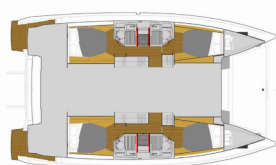

Allure Navis D.O.O. • Antuna Branka Šimića 33 • 21000 Split • Croatia

Phone: +385 95 502 0094

Phone 2: +385 99 844 2210

E-mail: info@allure-navis.com

Web: www.allure-navis.com