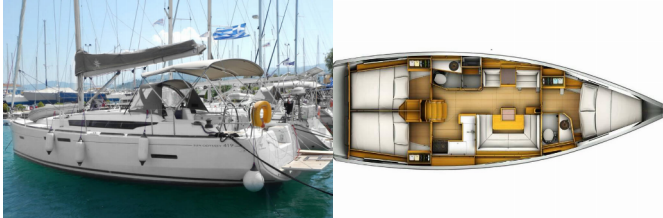

Yacht Base	Lavrion-Olympic Marine, Grecia
Yacht ID	6951
Yacht Brands	Jeanneau
Yacht Name	Kinthia
Production Year	2017
Length	42 Ft
Cabins	3
Berths	6 + 2
WC/Shower	2

ATTREZZATURE DI COPERTA: Ancora con catena, Cime di ormeggio, Doccetta esterna, Manovelle per winch, Panchetta, Parabordi, Paraspruzzi, Piattaforma da bagno, Pompa di sentina - Manuale, Scaletta per risalita, Tavolo pozzetto, Teak pozzetto, Tendalino, Tender, Varricello Salpancore

INTERIOR: Convertible table in salon, Electric fans in cabins, LED lights, Sofa, Tavolo, Tende a rullo

L'INTRATTENIMENTO: Altoparlanti interni, Casse in pozzetto, Radio, USB, Bluetooth, Telecomando per radio in pozzetto