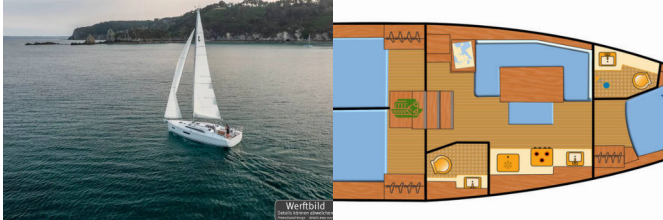

Yacht Base	Marina Kornati, Biograd, Croazia
Yacht ID	6936
Yacht Brands	Beneteau
Yacht Name	Katja
Production Year	2025
Length	39 Ft
Cabins	3
Berths	6 + 2
WC/Shower	2

ATTREZZATURE DI COPERTA: Ancora con catena, Barca gancio (mezzomarinaio), Cime di ormeggio, Deck pennello (spazzalone), Doccetta esterna, Fanale di fonda, Girante, Panchetta, Parabordi, Passerella, Piattaforma da bagno, Pompa di sentina - Manuale, Sailor's knife, Scaletta per risalita, Secchio di plastica, Springleine, Tavolo pozzetto, Teak pozzetto, Tendalino, Tender, Varricello Salpancore

COMFORT: Cuscini per pozzetto

CUCINA: Acqua calda, Fornello, Forno, Frigorifero, Lavello, Sistema a acqua pressurizzato, Utensili da cucina

ELETTRAUTO YACHT: 220V spina, Adattatore, Carica batterie, Converter 220V/12V, Inverter, Pannelli solari, Pompa di sentina - Electric, Prolunga per corrente 220 V, Riscaldamento, Shore cavo di alimentazione, Spine 12V, USB sockets

INTERIOR: Barometro, Electric fans in cabins, Lowerable salon table, Orologio, Safe

L'INTRATTENIMENTO: Altoparlanti interni, Casse in pozzetto, Radio, TV

NAVIGAZIONE: AIS, Autopilota, Binocolo, Bussola da rilevamento, Carte nautiche e nautica guida, Depthsounder, Elica di prua, GPS plotter cartografico - Pozzetto, LED luci di navigazione, Luce di navigazione, Stazione del Vento/Anemometro, Triangoli, Volanti composito, Windex

SICUREZZA: Barra timone di rispetto, Corpetti salvagente autogonfiabili, Estintore, Fuoco accetta, Guard rail, Horseshoe lifebuoy (salvagenti a ferro di cavallo), Kit di pronto soccorso (farmacia), Lampada, Lifelines, Nebbia corno, Radio VHF, Rettungsinsel, Segnali di soccorso, Serbatoio nero, Set di attrezzi, Tronchese

ULTERIORI: Flag

VELE: Gennaker-device, Winch