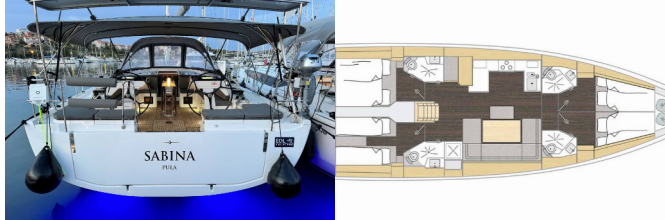

Web: [www.allure-navis.com](http://www.allure-navis.com)

---

<b>Yacht Base</b>	Marina Tehnomont Veruda, Pula, Croazia
<b>Yacht ID</b>	6918
<b>Yacht Brands</b>	Bavaria
<b>Yacht Name</b>	Sabina
<b>Production Year</b>	2025
<b>Length</b>	48 Ft
<b>Cabins</b>	4
<b>Berths</b>	8 + 2
<b>WC/Shower</b>	4