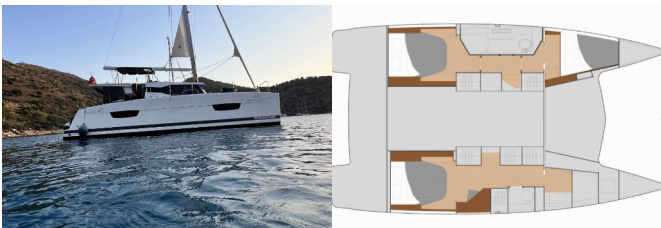

Web: [www.allure-navis.com](http://www.allure-navis.com)

<b>Yacht Base</b>	Orhaniye, Ella Yacht Club, Turchia
<b>Yacht ID</b>	6913
<b>Yacht Brands</b>	Fountaine Pajot
<b>Yacht Name</b>	Dolce
<b>Production Year</b>	2020
<b>Length</b>	38 Ft
<b>Cabins</b>	3
<b>Berths</b>	6
<b>Max Persons</b>	6
<b>WC/Shower</b>	2