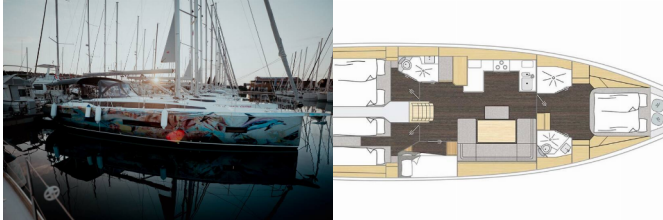

Web: [www.allure-navis.com](http://www.allure-navis.com)

---

<b>Yacht Base</b>	Marina Pirovac, Croazia
<b>Yacht ID</b>	6900
<b>Yacht Brands</b>	Bavaria
<b>Yacht Name</b>	Art N
<b>Production Year</b>	2025
<b>Length</b>	48 Ft
<b>Cabins</b>	4
<b>Berths</b>	8 + 2
<b>Max Persons</b>	10
<b>WC/Shower</b>	2